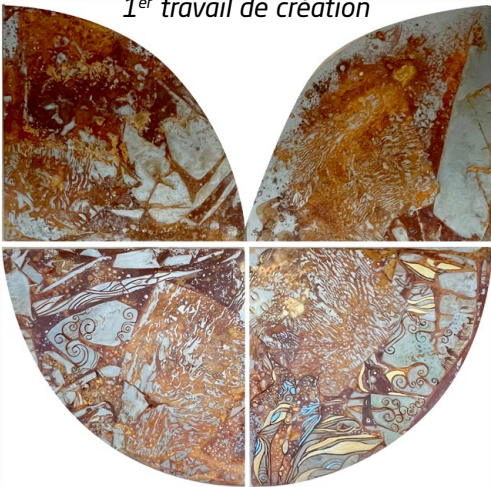

CHRISTINE *
Lavore

Artiste peintre
contemporain

Jardin #18 - Magie (détail) - Technique mixte sur acier rouillé

Démarche artistique

Oxydation brute et
1^{er} travail de création

oxydation brute

en cours de création

Art intuitif et méditatif par émergence

Je ne sais jamais quel sera le thème de mon tableau. Il se découvre au fur et à mesure de notre dialogue.

Je travaille principalement sur acier rouillé. Oxyder le métal est la première étape de ma création. La rouille s'installe en taches aléatoires et non contrôlées.

Le contraste de l'acier lisse et froid qui se transforme, se constelle de rouille, me fascine. L'oxydation crée des contrastes à la fois de lumières, de couleurs, de textures, de sensations. La rouille poudreuse habille l'acier lisse et froid d'orangés joyeux. L'acier «toile» devient bijou brut.